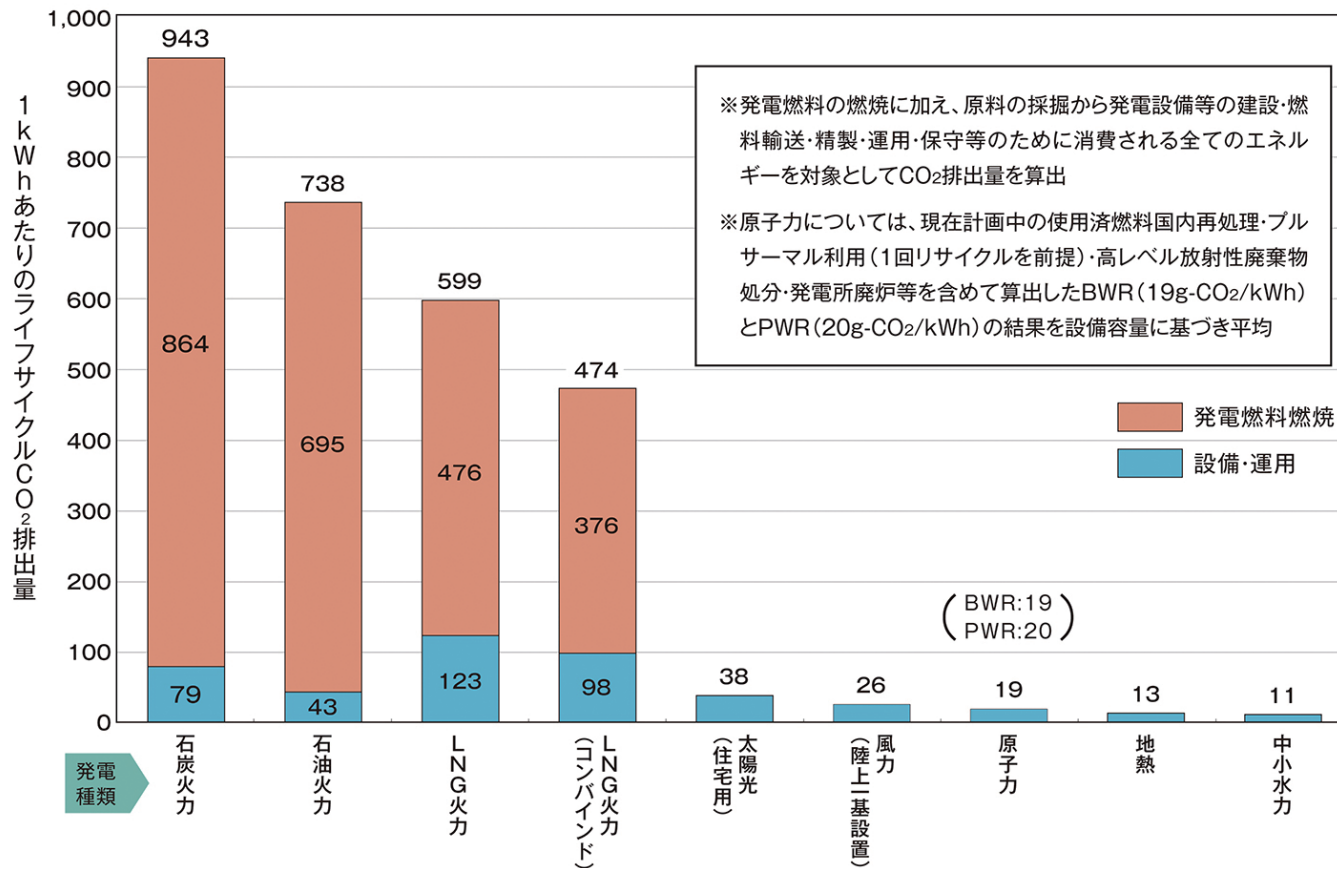

あなたを

“わが家のかん境局長”に  
きょうきよくちょう  
に任命にんめいします！

[g-CO<sub>2</sub>/kWh(送電端)]

考えてみよう

調べてみよう

さい か のう  
再生可能エネルギー

のなかまたちを

しょうかい  
紹介！