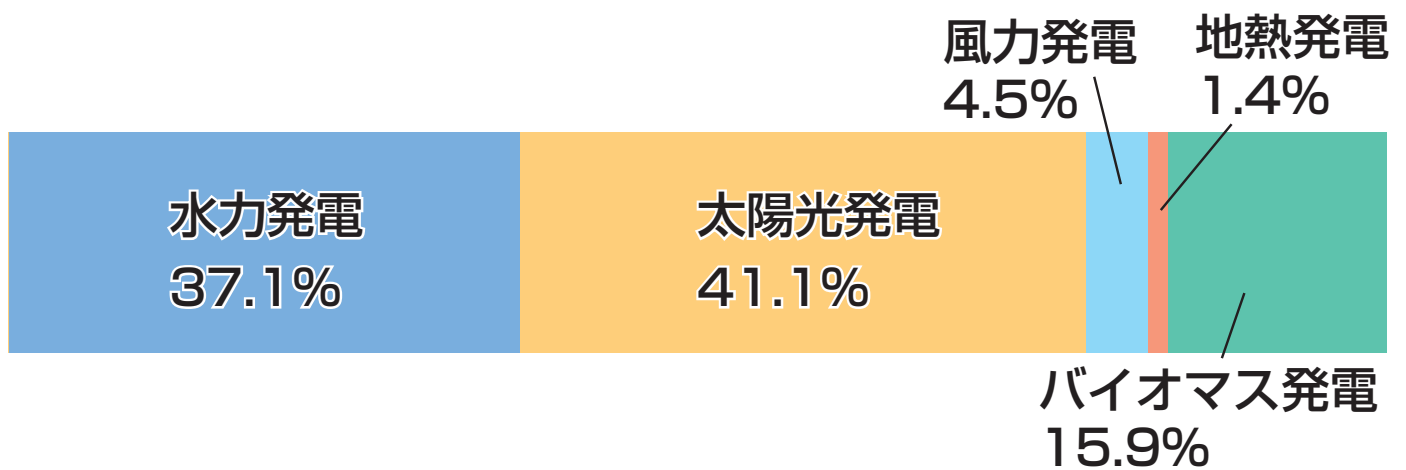

さい生かのうエネルギーどう入のわり合

資源エネルギー庁「令和3年度(2021年度)におけるエネルギー需給実績(確報)」を基に作成